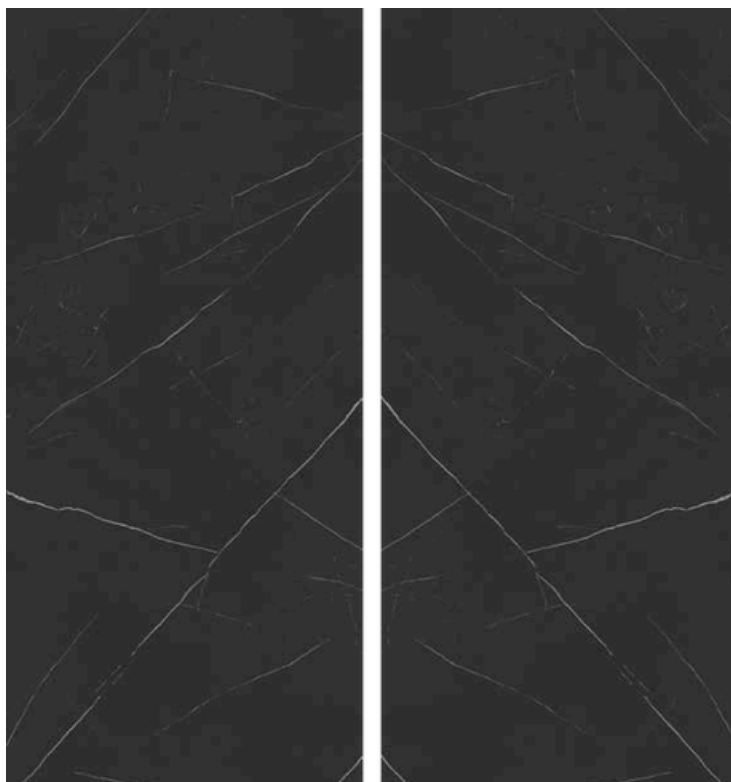

# PIETRA NERO

Pietra Nero  
Calacatta Coldia

PRODUCT  
120x280cm / 6mm

Pietra Nero 120x280 6mm Polished

PRODUCT  
120x280cm / 6mm

Pietra Nero Module A 120x280 6mm Polished

Pietra Nero Module B 120x280 6mm Polished